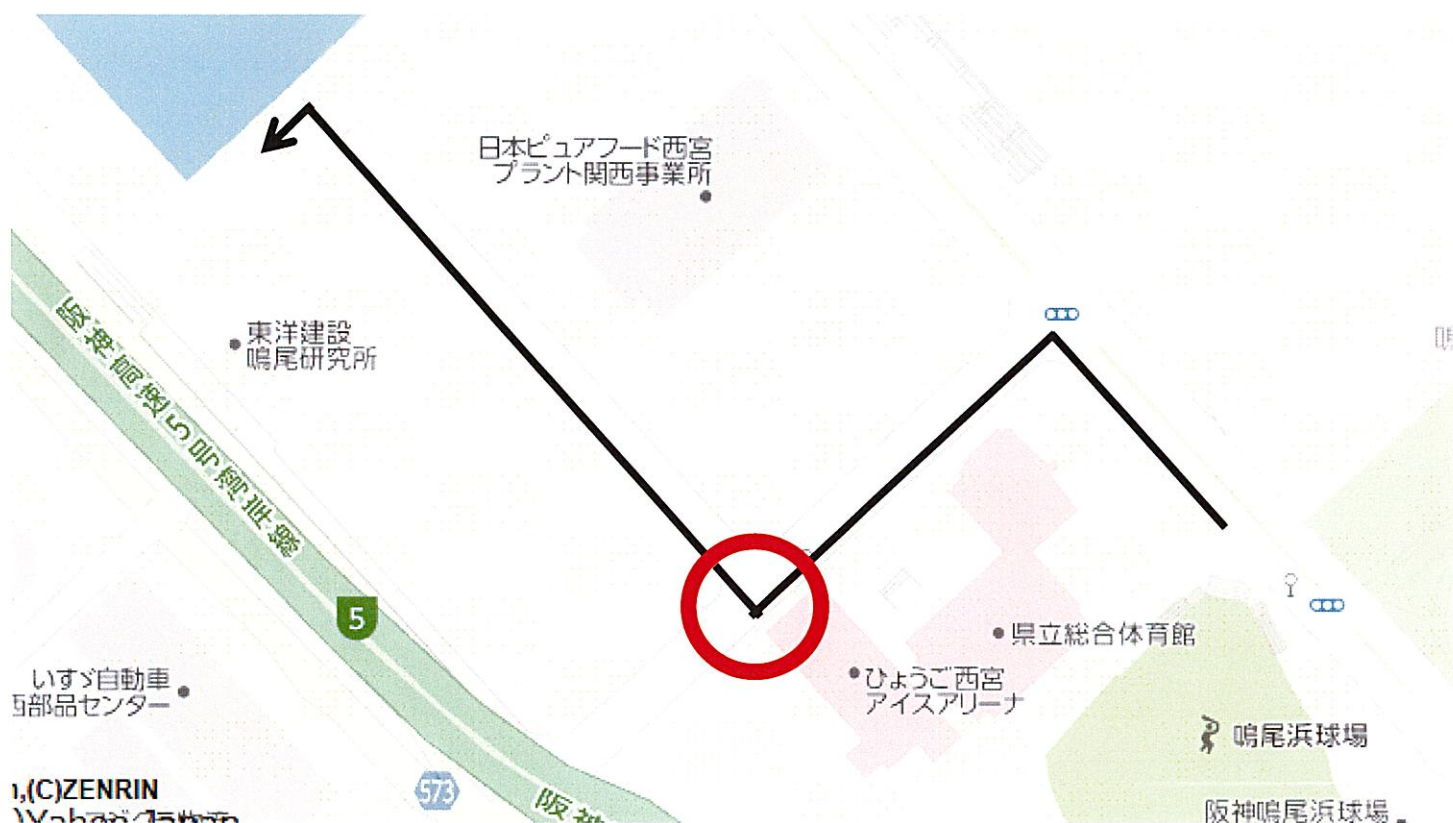

関西ジュニア 臨時駐車場ののご案内

下図場所に関西ジュニア専用臨時駐車場を設けておりますので、ご利用ください。
駐車時は誘導スタッフの指示に従ってください。

駐車料金：一台一日¥500（当日出入り自由 体育館駐車場より安価）

利用日時間：5月3日（日）8時30分～19時00分

4日（月）8時30分～18時00分

5日（火）8時30分～19時00分

5月2日（セティング・代表者会議時）は利用できません。

利用時間以降は施設致しますので、それまでに必ず退場してください。
退場なき場合は翌日まで出庫できなくなります。

必ずクラブ証の提示をしてください。

体育館に行かれる際は必ず横断歩道を利用してください。（赤丸部分は横断禁止）

所有者より好意でお借りしておりますので、ゴミの放置等絶対にないようにお願いします。